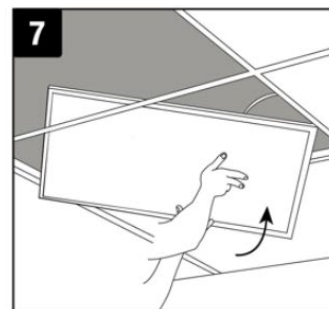

INSTALACE

1. Před instalací vypněte přívod elektrické energie.
2. Odklopte kryt svorkovnice.
3. Připojte napájecí kabel a dbejte na správné zapojení.
4. Připevněte kryt svorkovnice.
5. Připojte napájecí zdroj k napájecímu kabelu.
6. Napájecí zdroj vložte do podhledu.
7. Vložte svítidlo do podhledu.
8. Zapněte přívod elektrické energie.