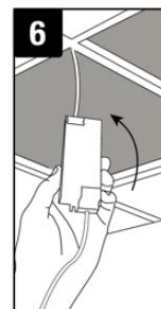

INSTALACE

1. Před instalací vypněte přívod elektrické energie.
2. Odklopte kryt svorkovnice.
3. Připojte napájecí kabel a dbejte na správné zapojení.
4. Připevněte kryt svorkovnice.
5. Připojte napájecí zdroj k napájecímu kabelu.
6. Napájecí zdroj vložte do podhledu.
7. Vložte svítidlo do podhledu.
8. Zapněte přívod elektrické energie.