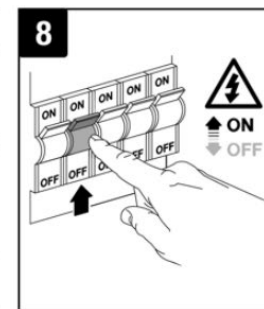

BEZPEČNOSTNÍ UPOZORNĚNÍ

- Instalaci smí provádět pouze kvalifikovaný elektrikář.
- Napájení: 220-240V AC 50/60 Hz.
- Použití pouze v interiérech.
- Pokud je přívodní kabel tohoto svítidla poškozen, musí být vyměněna provedena servisním oddělením výrobce.
- V zařízení se nenachází žádné nahraditelné díly.

INSTALACE

1. Před instalací vypněte přívod elektrické energie.
2. Odklopte kryt svorkovnice.
3. Připojte napájecí kabel a dbejte na správné zapojení.
4. Připevněte kryt svorkovnice.
5. Připojte napájecí zdroj k napájecímu kabelu.
6. Napájecí zdroj vložte do podhledu.
7. Vložte svítidlo do podhledu.
8. Zapněte přívod elektrické energie.