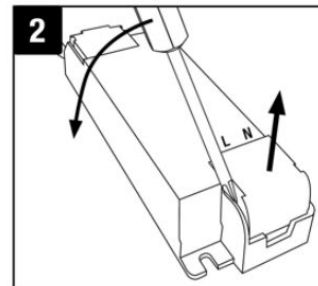

INSTALACE

1. Před instalací vypněte přívod elektrické energie.
2. Odklopte kryt svorkovnice.
3. Připojte napájecí kabel a dbejte na správné zapojení.
4. Připevněte kryt svorkovnice.
5. Připojte napájecí zdroj k napájecímu kabelu.
6. Napájecí zdroj vložte do podhledu.
7. Vložte svítidlo do podhledu.
8. Zapněte přívod elektrické energie.