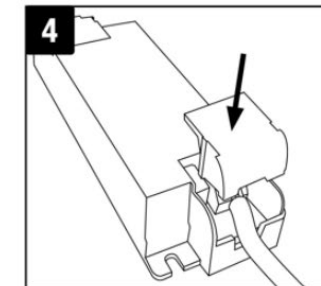

INSTALACE

1. Před instalací vypněte přívod elektrické energie.
2. Odklopte kryt svorkovnice.
3. Připojte napájecí kabel a dbejte na správné zapojení.
4. Připevněte kryt svorkovnice.
5. Připojte napájecí zdroj k napájecímu kabelu.
6. Napájecí zdroj vložte do podhledu.
7. Vložte svítidlo do podhledu.
8. Zapněte přívod elektrické energie.