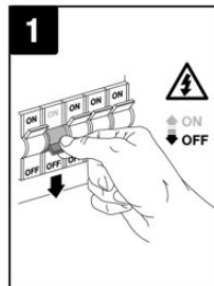

INSTALACE

1. Před instalací vypněte přívod elektrické energie.
2. Odklopte kryt svorkovnice.
3. Připojte napájecí kabel a dbejte na správné zapojení.
4. Připevněte kryt svorkovnice.
5. Připojte napájecí zdroj k napájecímu kabelu.
6. Napájecí zdroj vložte do podhledu.
7. Vložte svítidlo do podhledu.
8. Zapněte přívod elektrické energie.