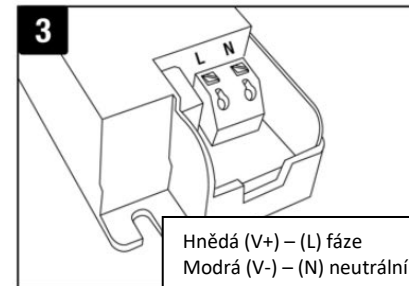

INSTALACE

1. Před instalací vypněte přívod elektrické energie.
2. Odklopte kryt svorkovnice.
3. Připojte napájecí kabel a dbejte na správné zapojení.
4. Připevněte kryt svorkovnice.
5. Připojte napájecí zdroj k napájecímu kabelu.
6. Napájecí zdroj vložte do podhledu.
7. Vložte svítidlo do podhledu.
8. Zapněte přívod elektrické energie.