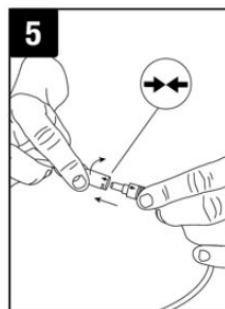

INSTALACE

1. Před instalací vypněte přívod elektrické energie.
2. Odklopte kryt svorkovnice.
3. Připojte napájecí kabel a dbejte na správné zapojení.
4. Připevněte kryt svorkovnice.
5. Připojte napájecí zdroj k napájecímu kabelu.
6. Napájecí zdroj vložte do podhledu.
7. Vložte svítidlo do podhledu.
8. Zapněte přívod elektrické energie.